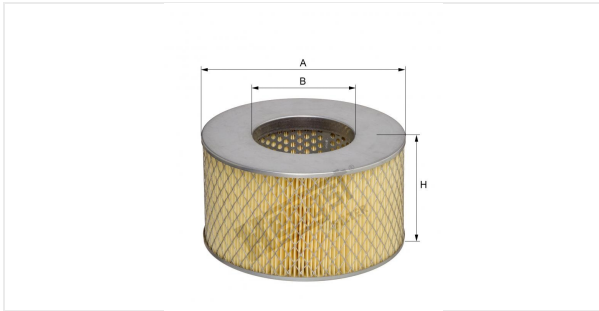

E1295L

EDP

6640310000

EAN

4030776039054

mm

A	219.00
B	109.00
C	
D	
E	
F	
G	
H	120.00