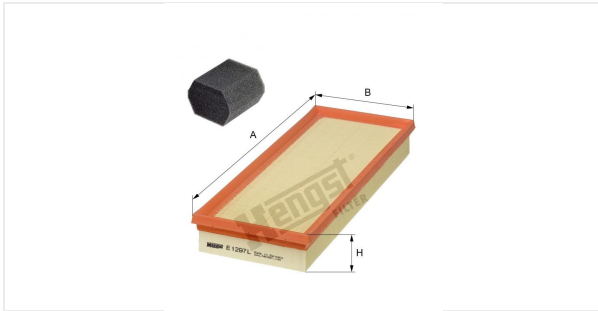

E1297L

EDP

6659310000

EAN

4030776037036

**mm**

A	351.00
B	135.00
C	
D	
E	
F	
G	
H	36.00