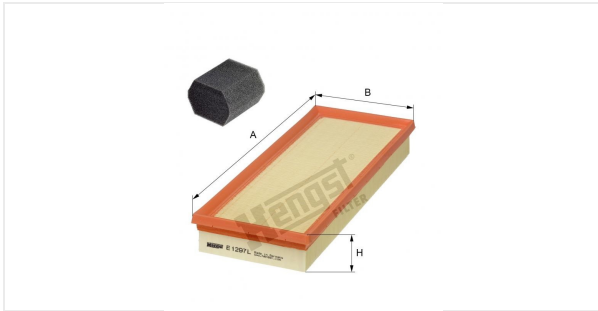

E1297L

EDP

6659310000

EAN

4030776037036

mm

A	351.00
B	135.00
C	
D	
E	
F	
G	
H	36.00