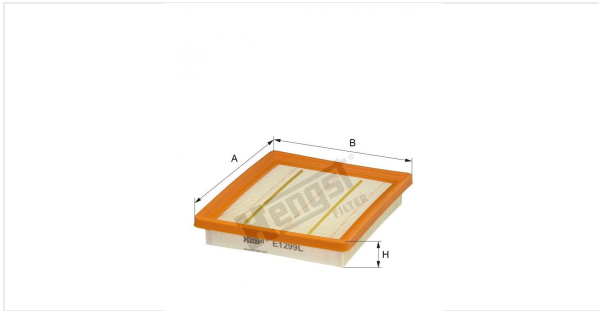

E1299L

EDP

6663310000

EAN

4030776042870

mm

A	189.00
B	166.00
C	
D	
E	
F	
G	
H	33.00