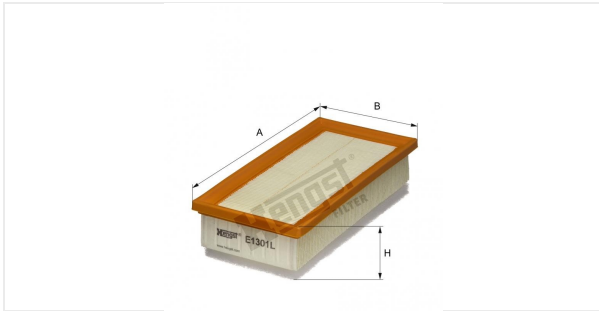

E1301L

EDP

6664310000

EAN

4030776042412

mm

A	242.00
B	120.00
C	
D	
E	
F	
G	
H	63.00