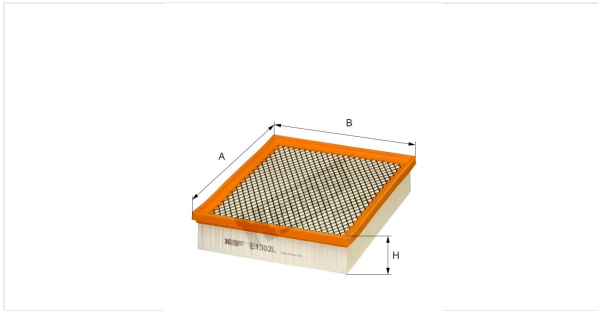

E1302L

EDP

6665310000

EAN

4030776042917

mm

A	245.00
B	198.00
C	
D	
E	
F	
G	
H	49.00