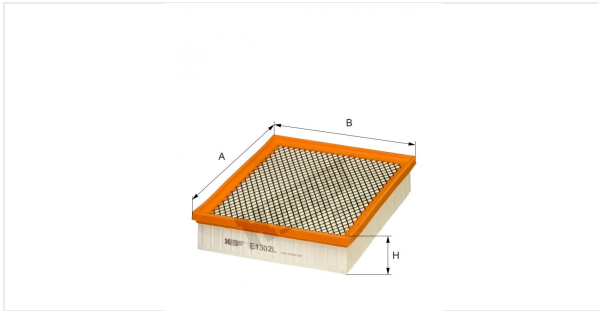

E1302L

EDP

6665310000

EAN

4030776042917

mm

A	245.00
B	198.00
C	
D	
E	
F	
G	
H	49.00