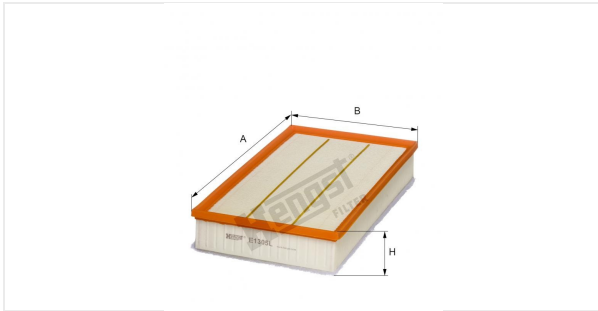

E1305L

EDP

6670310000

EAN

4030776044423

mm

A	374.00
B	212.00
C	
D	
E	
F	
G	
H	65.00