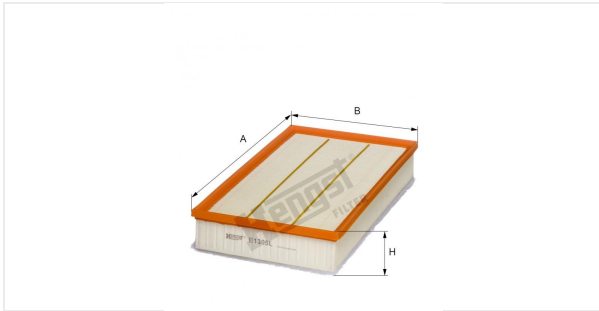

E1305L

EDP

6670310000

EAN

4030776044423

mm

A	374.00
B	212.00
C	
D	
E	
F	
G	
H	65.00