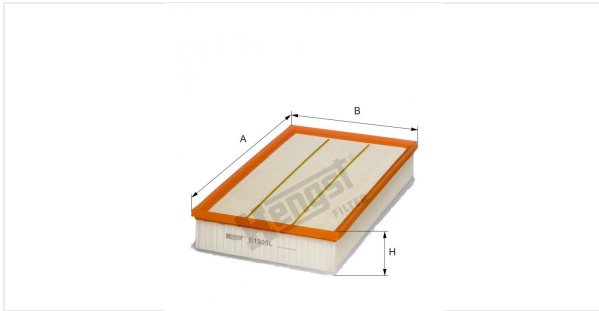

E1305L

EDP

6670310000

EAN

4030776044423

mm

| | |
|---|--------|
| A | 374.00 |
| B | 212.00 |
| C | |
| D | |
| E | |
| F | |
| G | |
| H | 65.00 |