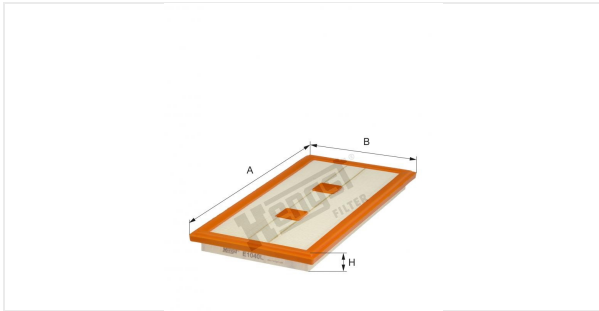

E1040L

EDP

6693310000

EAN

4030776037746

mm

A	424.00
B	201.00
C	
D	
E	
F	
G	
H	32.00