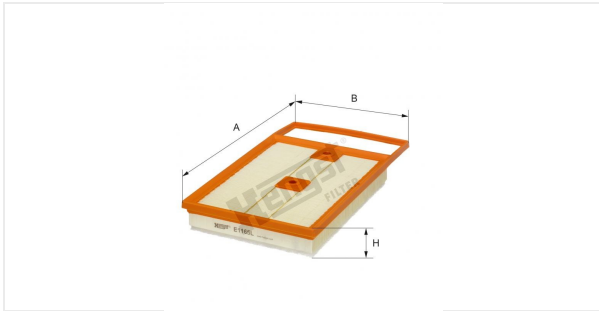

E1165L

EDP

6694310000

EAN

4030776040715

mm

A	350.00
B	206.00
C	
D	
E	
F	
G	
H	47.00