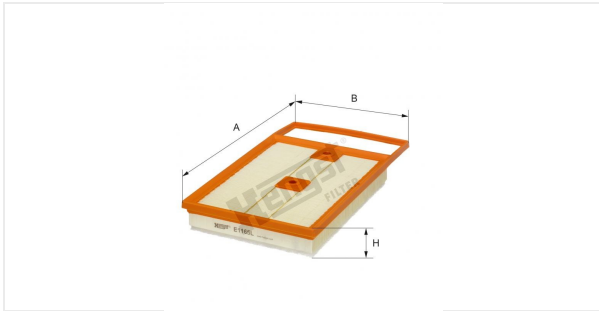

E1165L

EDP

6694310000

EAN

4030776040715

**mm**

|   |        |
|---|--------|
| A | 350.00 |
| B | 206.00 |
| C |        |
| D |        |
| E |        |
| F |        |
| G |        |
| H | 47.00  |