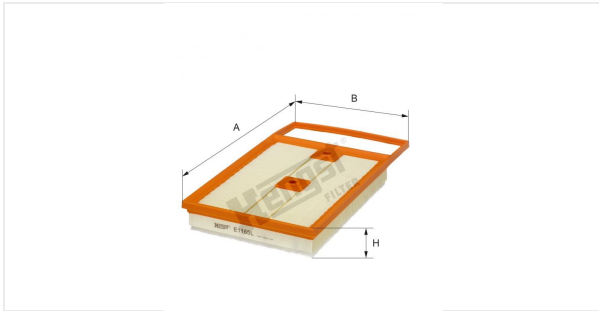

E1165L

EDP

6694310000

EAN

4030776040715

**mm**

A	350.00
B	206.00
C	
D	
E	
F	
G	
H	47.00