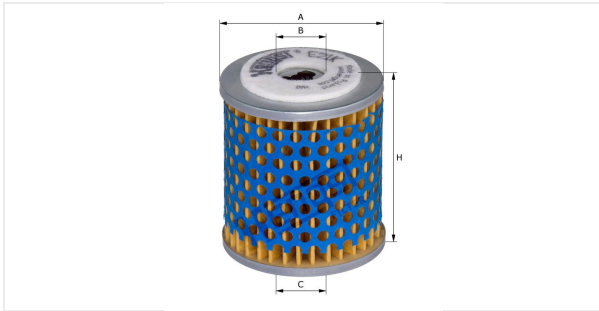

E21K

EDP

670210000

EAN

4030776077582

**mm**

A	55.00
B	17.00
C	17.00
D	
E	
F	
G	
H	66.00