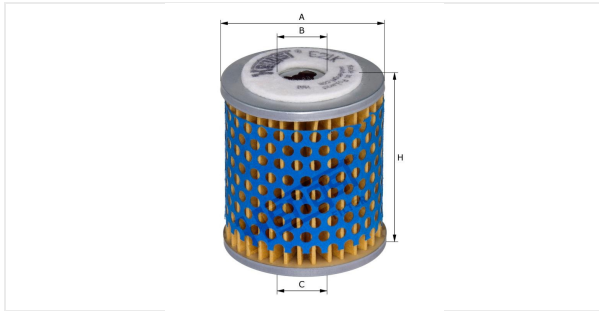

E21K

EDP

670210000

EAN

4030776077582

**mm**

A	55.00
B	17.00
C	17.00
D	
E	
F	
G	
H	66.00