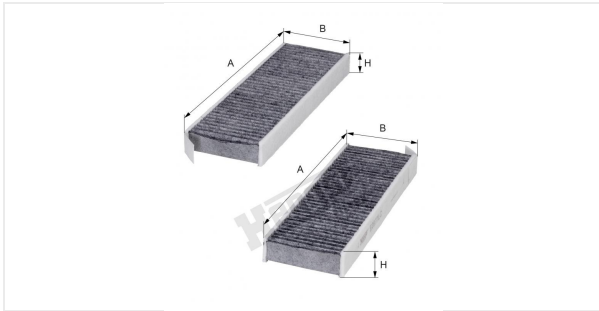

E2977LC-2

EDP

6726310000

EAN

4030776042474

mm

A	291.00
B	97.00
C	
D	
E	
F	
G	
H	31.00