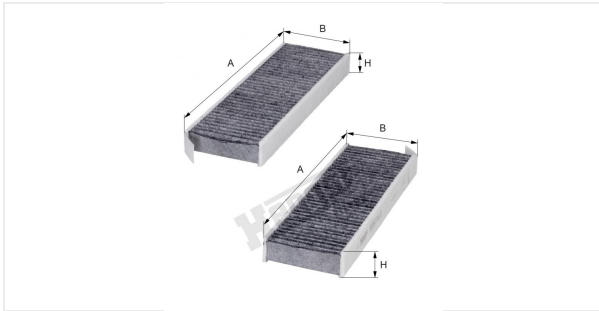

E2977LC-2

EDP

6726310000

EAN

4030776042474

**mm**

A	291.00
B	97.00
C	
D	
E	
F	
G	
H	31.00