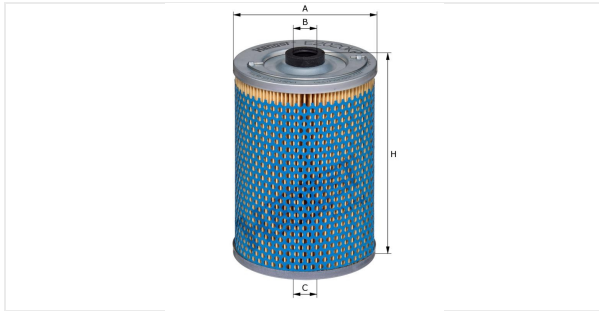

E2020KP

EDP

674210000

EAN

4030776077612

mm

A	108.00
B	19.00
C	19.00
D	
E	
F	
G	
H	171.00