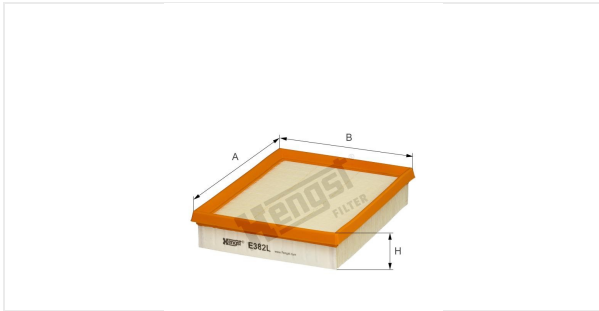

E382L

EDP

6751310000

EAN

4030776037401

mm

A	207.00
B	170.00
C	
D	
E	
F	
G	
H	42.00