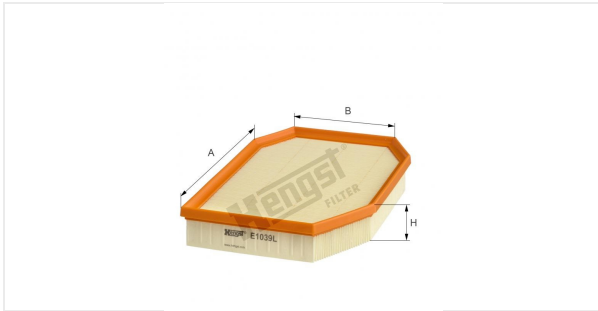

E1039L

EDP

6765310000

EAN

4030776037579

**mm**

A	236.00
B	155.00
C	
D	
E	
F	
G	
H	47.00