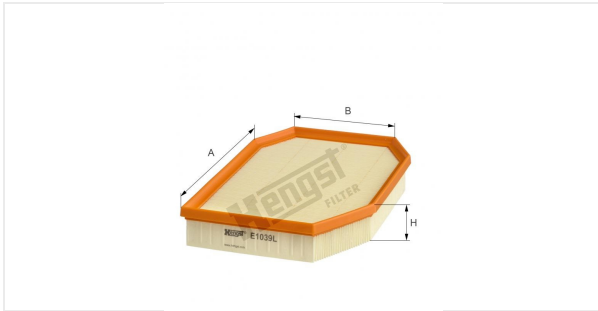

E1039L

EDP

6765310000

EAN

4030776037579

mm

| | |
|---|--------|
| A | 236.00 |
| B | 155.00 |
| C | |
| D | |
| E | |
| F | |
| G | |
| H | 47.00 |