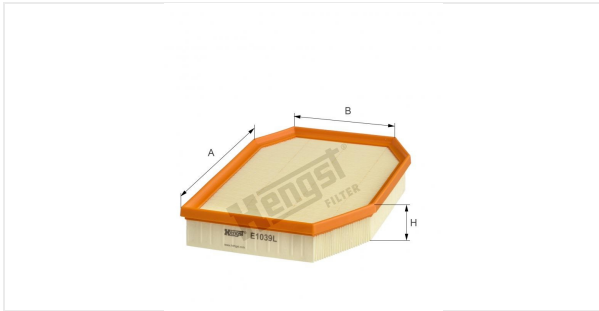

E1039L

EDP

6765310000

EAN

4030776037579

mm

A	236.00
B	155.00
C	
D	
E	
F	
G	
H	47.00