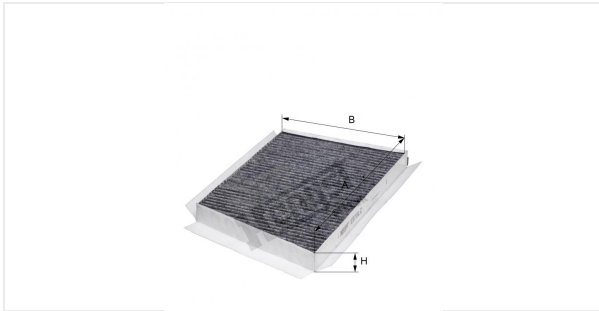

E970LC

EDP

6777310000

EAN

4030776040104

**mm**

A	275.00
B	190.00
C	
D	
E	
F	
G	
H	26.00