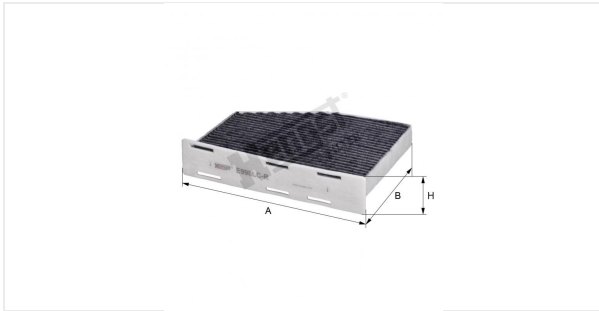

E998LC-R

EDP

6791310000

EAN

4030776040944

mm

A	288.00
B	213.00
C	
D	
E	
F	
G	
H	58.00