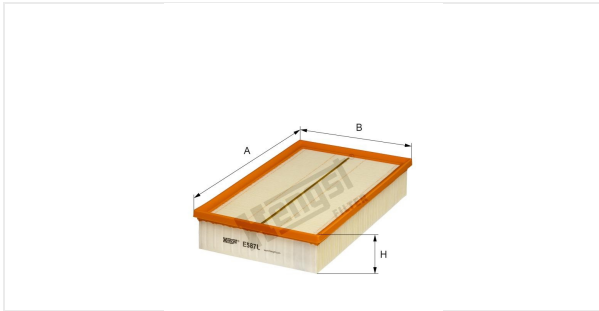

E587L

EDP

6804310000

EAN

4030776037722

mm

A	312.00
B	190.00
C	
D	
E	
F	
G	
H	57.00