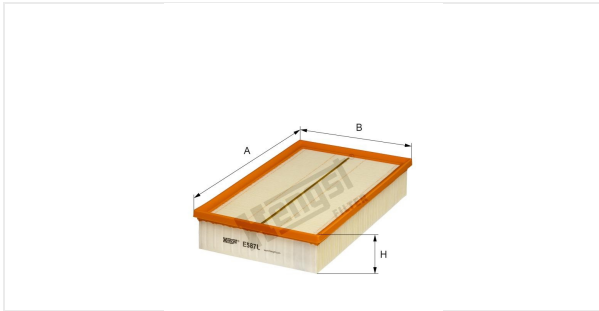

E587L

EDP

6804310000

EAN

4030776037722

**mm**

A	312.00
B	190.00
C	
D	
E	
F	
G	
H	57.00