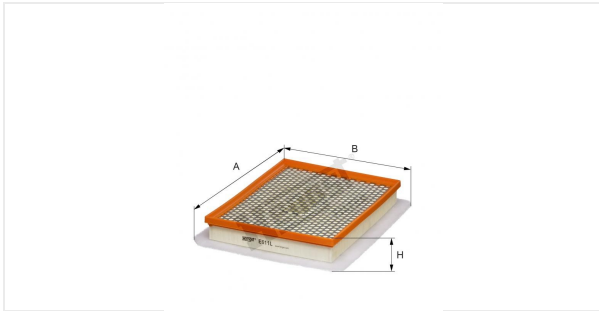

E611L

EDP

6807310000

EAN

4030776037661

**mm**

A	292.00
B	234.00
C	
D	
E	
F	
G	
H	50.00