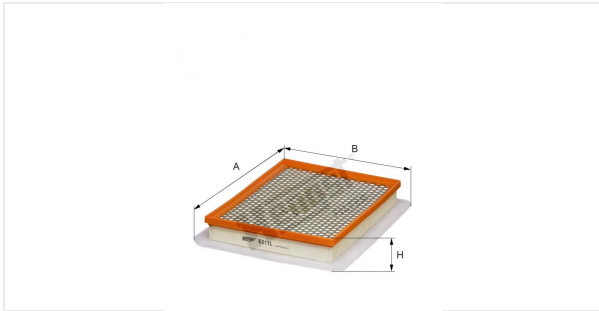

E611L

EDP

6807310000

EAN

4030776037661

mm

A	292.00
B	234.00
C	
D	
E	
F	
G	
H	50.00