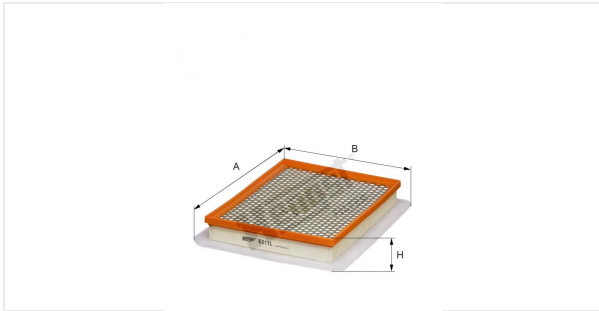

E611L

EDP

6807310000

EAN

4030776037661

mm

A

292.00