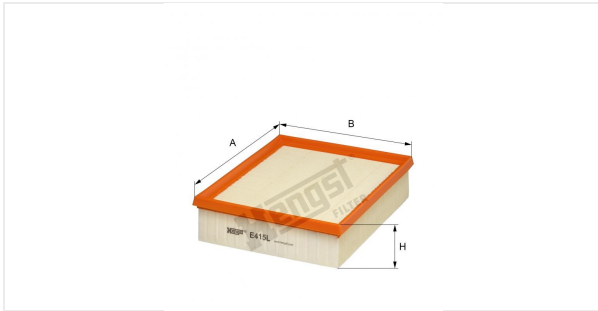

E415L

EDP

6811310000

EAN

4030776037692

mm

A	231.00
B	194.00
C	
D	
E	
F	
G	
H	58.00