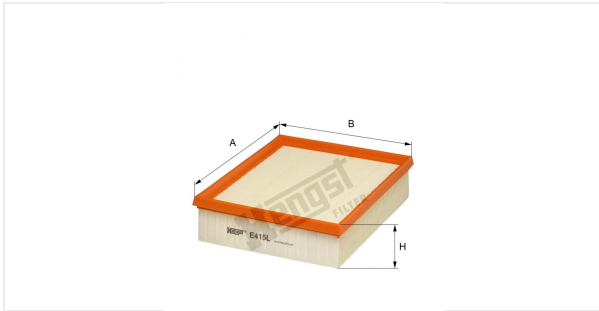

E415L

EDP

6811310000

EAN

4030776037692

mm

A	231.00
B	194.00
C	
D	
E	
F	
G	
H	58.00