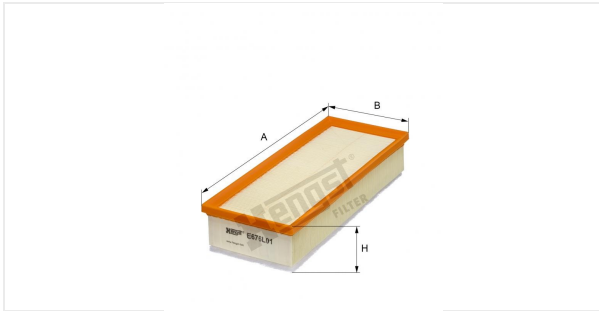

E676L01

EDP

6813310000

EAN

4030776037739

mm

A	322.00
B	128.00
C	
D	
E	
F	
G	
H	65.00