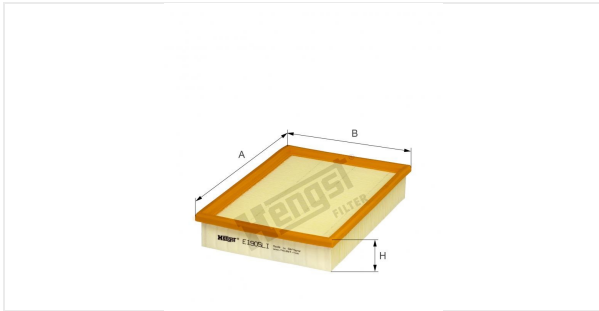

E1905LI

EDP

6818310000

EAN

4030776037906

**mm**

A	269.00
B	187.00
C	
D	
E	
F	
G	
H	46.00