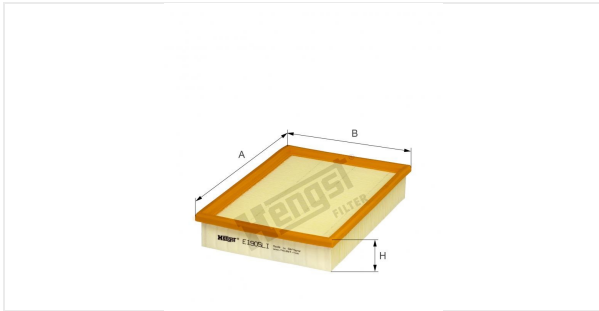

E1905LI

EDP

6818310000

EAN

4030776037906

mm

A	269.00
B	187.00
C	
D	
E	
F	
G	
H	46.00