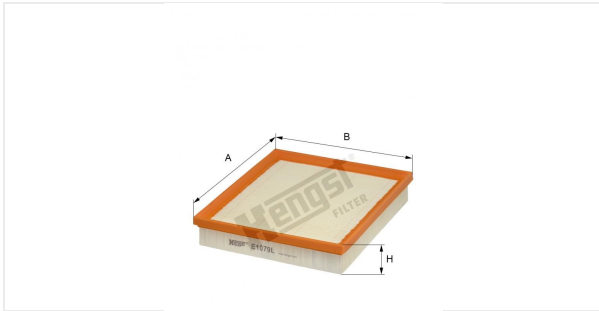

E1079L

EDP

6826310000

EAN

4030776040388

mm

A	229.00
B	204.00
C	
D	
E	
F	
G	
H	41.00