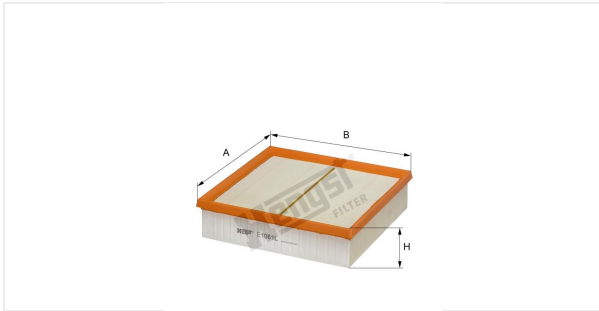

E1061L

EDP

6827310000

EAN

4030776040371

mm

A	220.00
B	235.00
C	
D	
E	
F	
G	
H	58.00