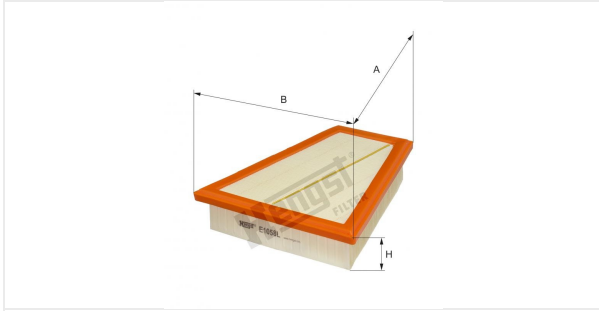

E1058L

EDP

6828310000

EAN

4030776040364

mm

A	271.00
B	250.00
C	
D	
E	
F	
G	
H	52.00