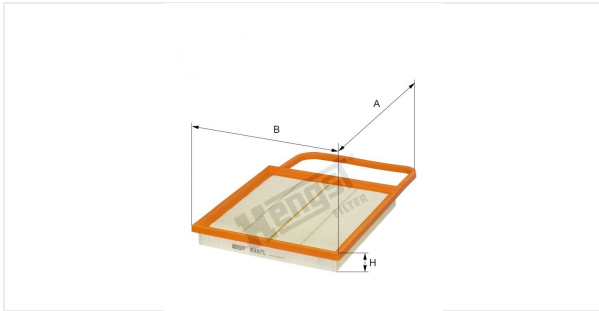

E487L

EDP

6831310000

EAN

4030776040159

**mm**

A	360.00
B	247.00
C	
D	
E	
F	
G	
H	34.00