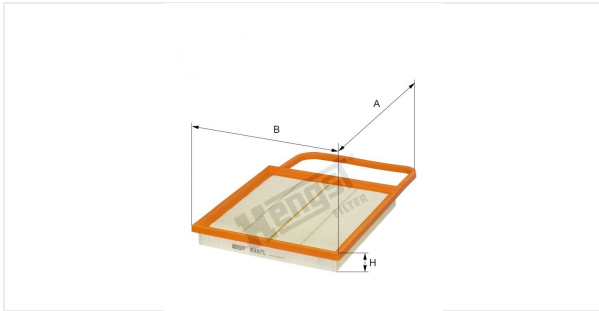

E487L

EDP

6831310000

EAN

4030776040159

mm

A	360.00
B	247.00
C	
D	
E	
F	
G	
H	34.00