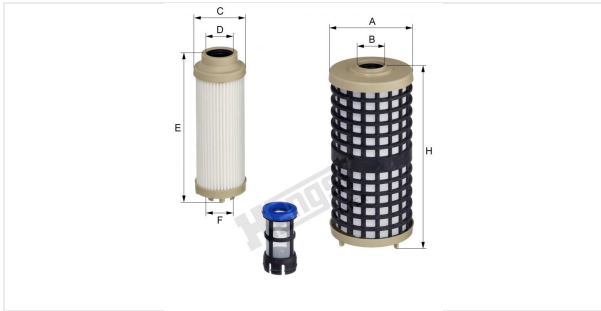

E429KP D243-3

EDP

696230000

EAN

4030776029796

**mm**

A	107.00
B	31.00
C	67.00
D	31.00
E	195.00
F	42.50
G	
H	240.00