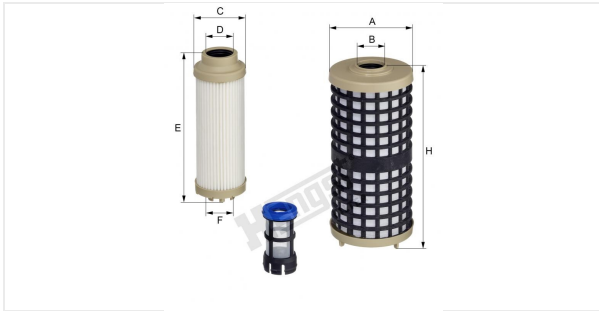

E429KP D243-3

EDP

696230000

EAN

4030776029796

mm

A	107.00
B	31.00
C	67.00
D	31.00
E	195.00
F	42.50
G	
H	240.00