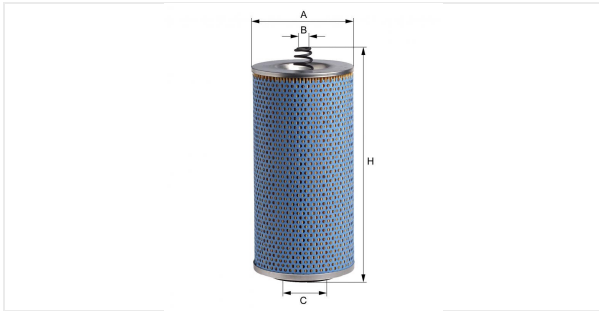

E251H

EDP

70110000

EAN

4030776000474

**mm**

A	120.00
B	15.00
C	56.00
D	
E	
F	
G	
H	270.00