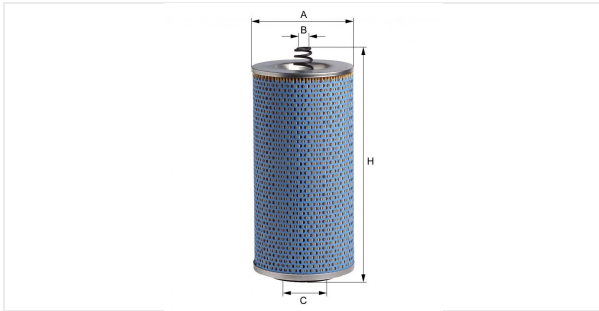

E251H

EDP

70110000

EAN

4030776000474

mm

A	120.00
B	15.00
C	56.00
D	
E	
F	
G	
H	270.00