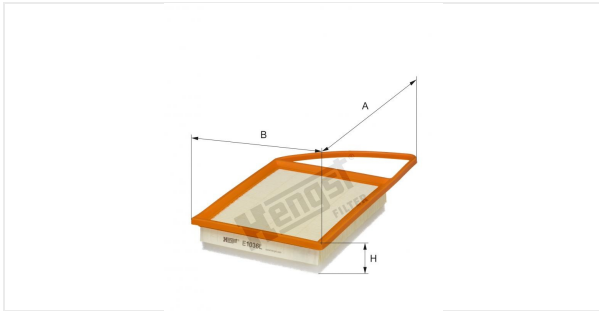

E1036L

EDP

7023310000

EAN

4030776039658

**mm**

A	350.00
B	206.00
C	
D	
E	
F	
G	
H	51.00