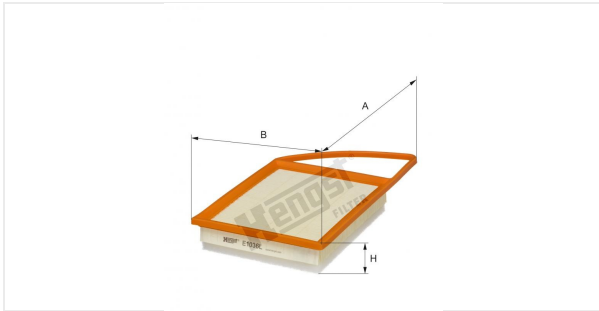

E1036L

EDP

7023310000

EAN

4030776039658

mm

A	350.00
B	206.00
C	
D	
E	
F	
G	
H	51.00