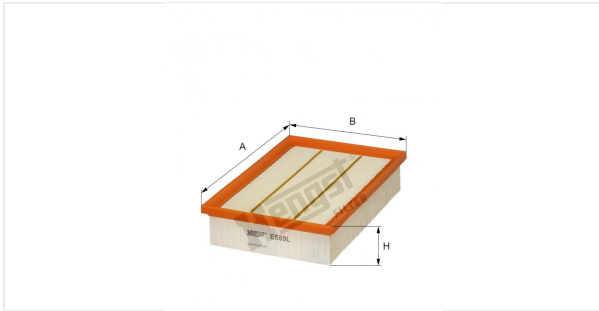

E589L

EDP

7024310000

EAN

4030776039665

mm

A	266.00
B	172.00
C	
D	
E	
F	
G	
H	55.00