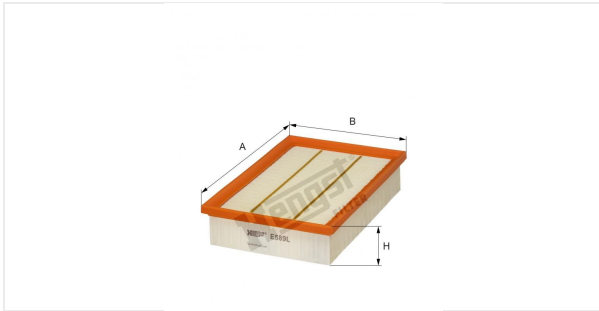

E589L

EDP

7024310000

EAN

4030776039665

**mm**

A	266.00
B	172.00
C	
D	
E	
F	
G	
H	55.00