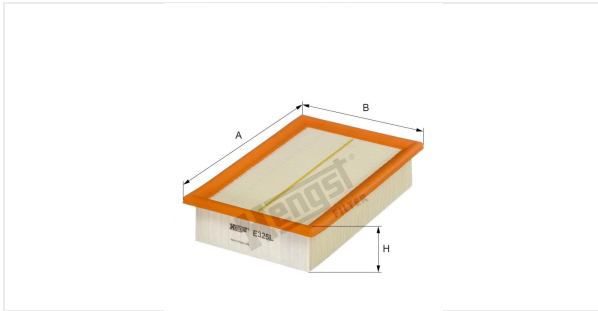

E325L

EDP

7037310000

EAN

4030776039931

mm

A	246.00
B	169.00
C	
D	
E	
F	
G	
H	56.00