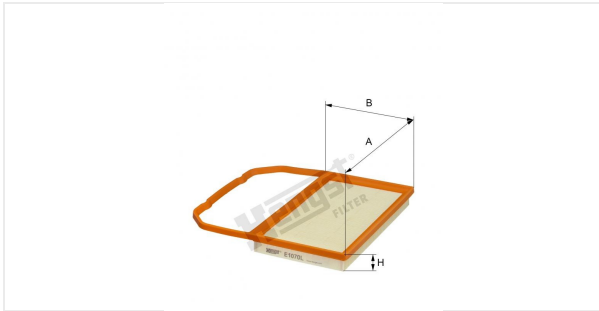

E1070L

EDP

7038310000

EAN

4030776040234

mm

A	298.00
B	283.00
C	
D	
E	
F	
G	
H	33.00